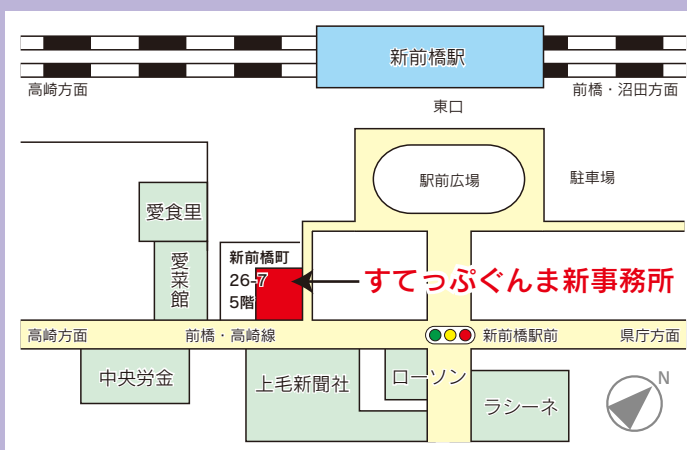

移転場所の選定につきましては、数年ほど前から懸案事項として検討を重ねて参りました結果、この程、JR新前橋駅東口直近という好条件の位置である上、170平米という現状の2倍以上の面積の事務所スペース（ワンフロア）となっており、電話相談室、面接相談室2室、会議室兼研修室を備えることができました。移転作業も滞りなく済ませ、平成27年10月27日から、

新事務所において業務を開始しております。

なお、この度の事務所移転に際しましては、公益財団法人日本財団、リコージャパン群馬支社、NTT東日本群馬支店、有限会社ゆう企画、株式会社アイブレ

ヤマコビル5F

TEL / FAX 027-253-9992

<http://www.step-gunma.org>

*旧電話番号(027-243-9992)は

平成28年3月末日まで利用可能です。

● 新事務所の紹介 ●

5階ワンフロアにすてっぷぐんまのみが入居しており、セキュリティ面も旧事務所に比べ、手厚くなりました。面接室の内装などについては、何度も相談員で検討を重ね被害者の方が、安心してお話できるよう配慮しました。