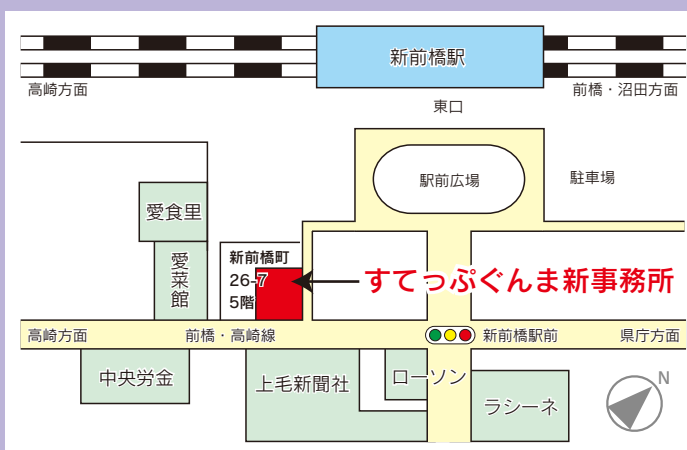

## すてっぷぐんま 新事務所附近見取図

### <新住所>

〒371-0843

群馬県前橋市新前橋町26-7

ヤマコビル5F

TEL / FAX 027-253-9992

<http://www.step-gunma.org>

\*旧電話番号(027-243-9992)は

平成28年3月末日まで利用可能です。

## ● 新事務所の紹介 ●

5階ワンフロアにすてっぷぐんまのみが入居しており、セキュリティ面も旧事務所に比べ、手厚くなりました。面接室の内装などについては、何度も相談員で検討を重ね被害者の方が、安心してお話できるよう配慮しました。

設備面だけでなく、今後とも相談や支援の充実を図っていきたいと思いますので、皆様方の変わらぬご支援をお願いいたします。

面接室 1

会議室

面接室 2

— 相談電話の番号が変わりました —